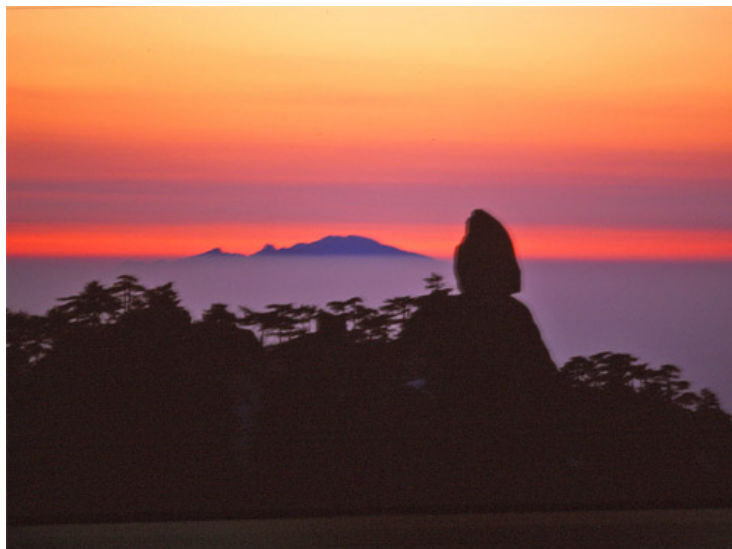

迎古夢旅 4707 : 陽は沈み、また昇る P126

*See you*