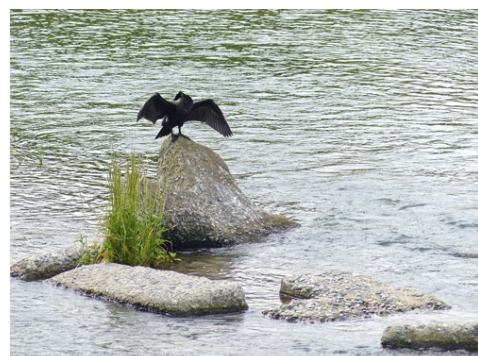

7805 <sup>kuraku</sup>久楽 東海道 53 次 : 藤枝宿 330

.....

山はみどり 野に花 人にはこころ